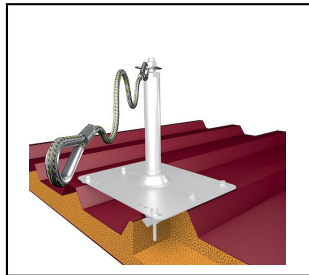

Übersteigsicherungen

■ **UESSI** Übersteigsicherung 2m**Eigenschaften**

Für den sicheren Überstieg von Leiter zu Dach.

Montage auf Grundplatten oder Stützen.

Für den Stützenabstand zum Dachzugang von 2m - 5m

Artikel-Nr.	E-Nummer	mm a								
320.000.029		2000	1							1

Zubehör

Karabiner Stahl OXAN M72A TL 320.000.020

Artikel-Nr.	E-Nummer									
320.000.020										1

Technische Spezifikationen: **Übersteigsicherung 2m UESSI**