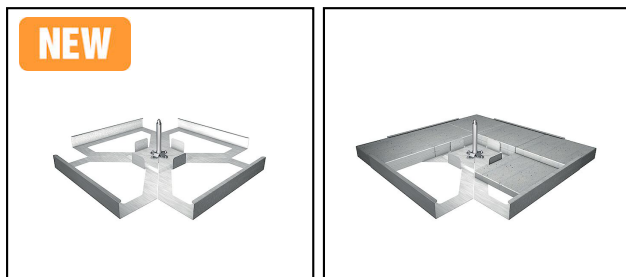

Systemstützen Auflast

■ SST 42 ALS Auflastsystem

Artikel-Nr.	E-Nummer									
Auflastsystem ALS										
310.005.001			InoxA2		1500					1
Stützrohr STR 42										
310.100.001			InoxA2			100	42		4	1
310.200.001			InoxA2			200	42		4	1
310.300.001			InoxA2			300	42		4	1
310.400.001			InoxA2			400	42		4	1
310.500.001			InoxA2			500	42		4	1
310.600.001			InoxA2			600	42		4	1
310.700.001			InoxA2			700	42		4	1
310.800.001			InoxA2			800	42		4	1