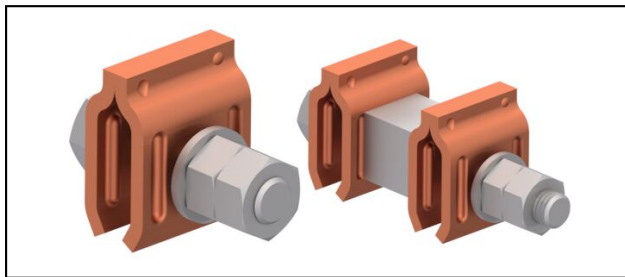

Ersatzmaterial

■ **BFK** Befestigungsklemme für Kufen**Anwendung**

Befestigungsklemmen für Kufen

Material

CuNiSi

Legende

- 1) Klemme 1xM10/1Fd
- 2) Klemme 1-schr.2Fd
- 3) Klemme 1-schr.2Fd/ZS
- 4) Klemme 2-schr.2Fd/FG3

Artikel-Nr.									
659.500.361	CuNiSi							1.1	4

Technische Spezifikationen: **Befestigungsklemme für Kufen BFK**

Artikel-Nr.	659.500.361
Material	CuNiSi
Texte	
Legende	4
Kommerzielle Spezifikation	
Zolltarifnummer	85359000
Ursprungsland	CH
Texte	
Legende	4
Logistische Spezifikation	
Kilo / Stück	1.1 kg