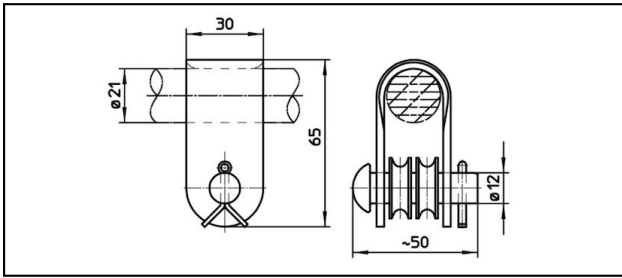

Aufhängezubehör

■ **BU2** Sattelklemme**Anwendung**

Für die Aufhängung der Streckentrenner

Material

Körper Cu

Bolzen Stahl rostfrei

2 Kauschen Cu

Artikel-Nr.										Kg 
655.112.406										0.17

Technische Spezifikationen: **Sattelklemme BU2**

Artikel-Nr.	655.112.406
Kommerzielle Spezifikation	
Zolltarifnummer	85353000
Ursprungsland	CH
Logistische Spezifikation	
Kilo / Stück	0.17 kg