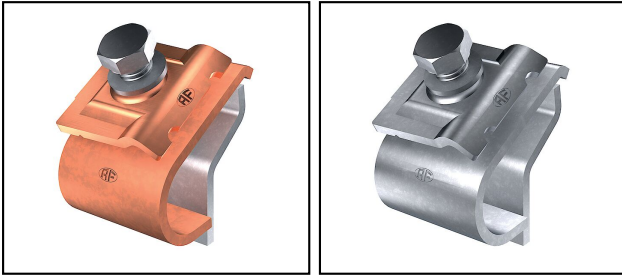

## Fangleitungen

■ **FL 83** Dachrinnen-Wulstklemme

Artikel-Nr.	E-Nummer									
285.102.000	156 840 140	H	Cu	M8x35	6 - 10	20x2.5				50
280.100.000	156 840 170	H	InoxA2	M8x35	6 - 10	20x2.5				50

Technische Spezifikationen: **Dachrinnen-Wulstklebme FL 83**

	285.102.000	280.100.000
<b>Geprüft Klasse H / N (EN 62561-1)</b>	H	
<b>Material</b>	Cu	InoxA2
<b>Schraube</b>	M8x35	
<b>Drahtdurchmesser</b>	6 - 10 mm	
<b>Band Abmasse</b>	20x2.5 mm	
<b>Art des Verbinders</b>	Dachrinnenklebme	
<b>Art der Befestigungsschrauben</b>	Sechskantschraube	
<b>Oberfläche</b>	unbehandelt	
<b>Kommerzielle Spezifikation</b>		
<b>Zolltarifnummer</b>	85389000	
<b>Ursprungsland</b>	CH	
<b>Logistische Spezifikation</b>		
<b>VPE Gewicht</b>	7.78 kg	7.425 kg