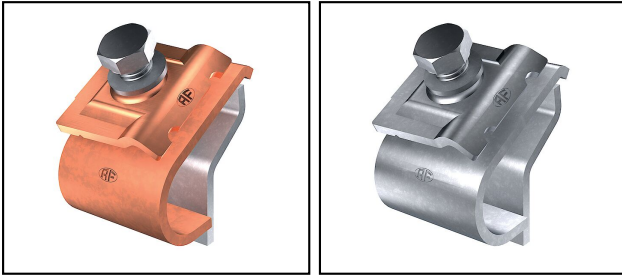

## Fangleitungen

■ **FL 83** Dachrinnen-Wulstklemme

Artikel-Nr.	E-Nummer									
280.100.000	156 840 170	H	InoxA2	M8x35	6 - 10	20x2.5				50

Technische Spezifikationen: **Dachrinnen-Wulstklebme FL 83**

Artikel-Nr.	280.100.000
Geprüft Klasse H / N (EN 62561-1)	H
Material	InoxA2
Schraube	M8x35
Drahtdurchmesser	6 - 10 mm
Band Abmasse	20x2.5
Art des Verbinders	Dachrinnenklebme
Art der Befestigungsschrauben	Sechskantschraube
Oberfläche	unbehandelt
Kommerzielle Spezifikation	
Zolltarifnummer	85389000
Ursprungsland	CH
Logistische Spezifikation	
VPE Gewicht	7.425 kg