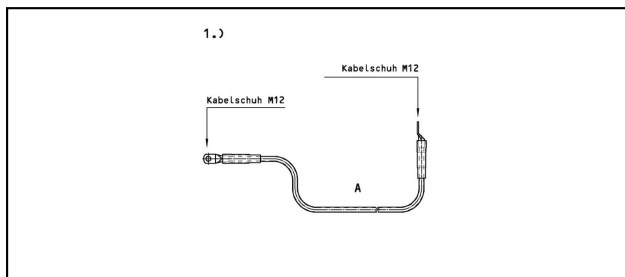

Erdungsseile

■ SG Einpoliges Erdungsseil

Anwendung

Erdungsseil für Erdungsstangen. Ausführung für Befestigung auf eine Schiene.

Material

Seile Cu mit PUR Ummantelung

Legende

1) Mit Anschluss Kabelschuh M12 / Kabelschuh M12

Artikel-Nr.	mm a	mm Ø							Kg	
649.001.149	10000	50								1