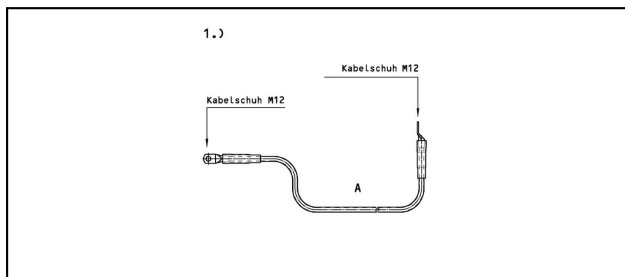

Erdungsseile

■ SG Einpoliges Erdungsseil

Anwendung

Erdungsseil für Erdungsstangen. Ausführung für Befestigung auf eine Schiene.

Material

Seile Cu mit PUR Ummantelung

Legende

1) Mit Anschluss Kabelschuh M12 / Kabelschuh M12

Artikel-Nr.	mm a	mm Ø							Kg	
649.001.155	12000	50								1