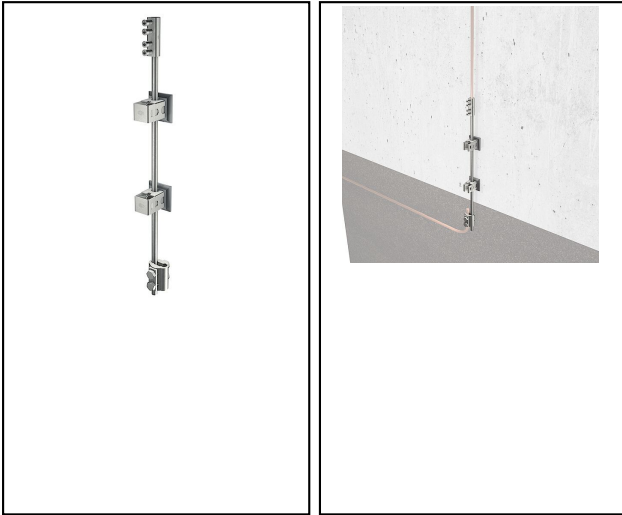

Ableitungen

■ **AL 21** Erdeinführungsstange**Eigenschaften**

Erdeinführungsstange inklusive Zubehör

Artikel-Nr.	E-Nummer									
250.013.000	156 900 310	InoxA4	6 - 11	10	1000					1
250.014.000	156 900 320	InoxA4	6 - 11	10	1500					1

Technische Spezifikationen: **Erdeinführungsstange AL 21**

	250.013.000	250.014.000
Material	InoxA4	
Drahtdurchmesser	6 - 11 mm	
Aussendurchmesser	10 mm	
Länge a	1000 mm	1500 mm
Durchmesser	10 mm	
Verjüngt 16 mm auf 10 mm	Nein	
Oberfläche	unbehandelt	
Kommerzielle Spezifikation		
Zolltarifnummer	85389000	
Ursprungsland	CH	
Logistische Spezifikation		
VPE Gewicht	0.974 kg	1.4 kg