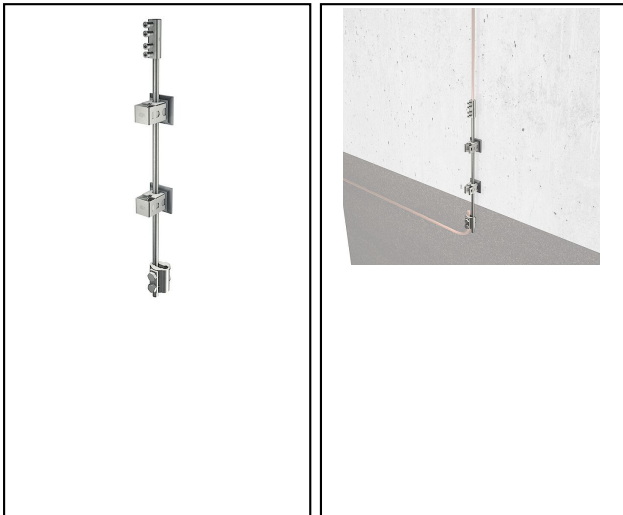

## Ableitungen

■ **AL 21** Erdeinführungsstange**Eigenschaften**

Erdeinführungsstange inklusive Zubehör

Artikel-Nr.	E-Nummer									
250.013.000	156 900 310	InoxA4	6 - 11	10	1000					1

Technische Spezifikationen: **Erdeinführungsstange AL 21**

Artikel-Nr.	250.013.000
Material	InoxA4
Drahtdurchmesser	6 - 11 mm
Aussendurchmesser	10 mm
Länge a	1000 mm
Durchmesser	10 mm
Verjüngt 16 mm auf 10 mm	Nein
Oberfläche	unbehandelt
Kommerzielle Spezifikation	
Zolltarifnummer	85389000
Ursprungsland	CH
Logistische Spezifikation	
VPE Gewicht	0.974 kg