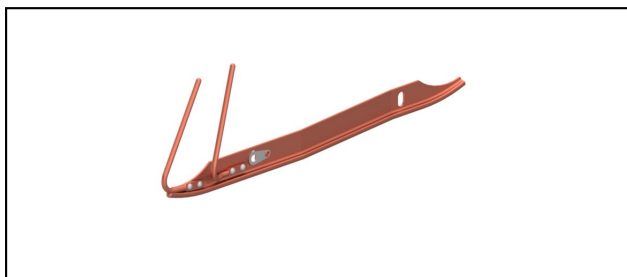

## Ersatzmaterial

■ **K FD1.5** Kufe links für 2 Fahrdraht-System**Anwendung**

Kufen zu FD1.5

**Material**

Cu, Stahl rostfrei

**Legende**

1) Für 1 Fahrdraht-Systeme

2) Für 2 Fahrdraht-Systeme

A) Kufe rechts

B) Kufe links

Artikel-Nr.										
659.500.240									1.1	2, B

## Zubehör

Befestigungsklemme für Kufen 659.500.243

Artikel-Nr.										
659.500.243	CuNiSi								0.13	1

Technische Spezifikationen: **Kufe links für 2 Fahrrad-System K FD1.5**

Artikel-Nr.	659.500.240
Texte	
Legende	2, B
Kommerzielle Spezifikation	
Zolltarifnummer	85353000
Ursprungsland	CH
Texte	
Legende	2, B
Logistische Spezifikation	
Kilo / Stück	1.1 kg