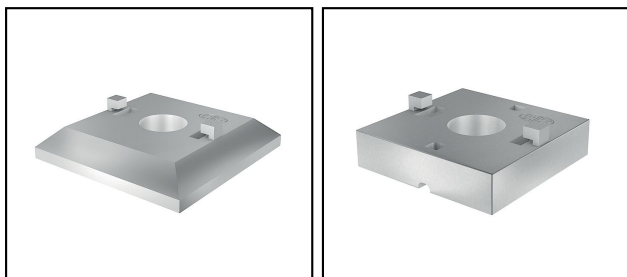

## Befestigungen

■ **AV 61** Grundplatten zu Quadro

**Legende**

- a) Grundplatte
- b) Distanzierungsstück

Artikel-Nr.	E-Nummer									
247.001.000	156 950 720	PVC	30	30	10				a)	50

Technische Spezifikationen: **Grundplatten zu Quadro AV 61**

Artikel-Nr.	247.001.000
<b>Länge a</b>	30 mm
<b>Breite b</b>	30 mm
<b>Material</b>	PVC
<b>Höhe H</b>	10 mm
<b>Art des Zubehörs</b>	Montagematerial
<b>Oberfläche</b>	unbehandelt
Texte	
<b>Legende</b>	a)
Kommerzielle Spezifikation	
<b>Zolltarifnummer</b>	85389000
<b>Ursprungsland</b>	CH
Texte	
<b>Legende</b>	a)
Logistische Spezifikation	
<b>VPE Gewicht</b>	0.244 kg