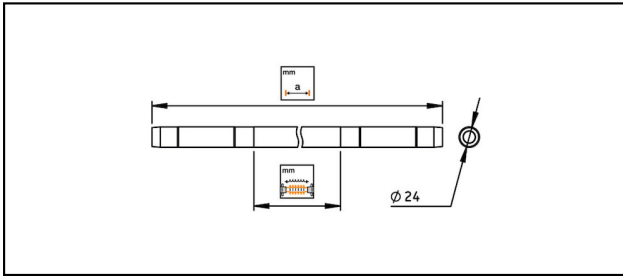

## ■ ISO HS/HL/LS 25

**Anwendung**

Isolator für HS/HL/LS 25

**Material**

GFK/PTFE, Stahl rostfrei

Artikel-Nr.									
659.500.046	1100	1340							1.6

Technische Spezifikationen: **ISO HS/HL/LS 25**

	659.500.046
<b>Länge a</b>	1340 mm
<b>Kriechstrecke</b>	1100 mm
Kommerzielle Spezifikation	
<b>Zolltarifnummer</b>	85353000
<b>Ursprungsland</b>	CH
Logistische Spezifikation	
<b>Kilo / Stück</b>	1.6 kg