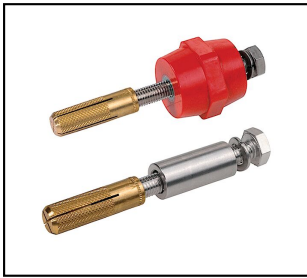

## ■ PA 26 Klemmplatte

## Legende

- a) Stützisolator
- b) Distanzhülse
- c) Klemmplatte
- d) Inkl. Messing-Dübel
- e) Inkl. Plastik-Dübel/Stockschraube
- f) Inkl. Bolzenanker-Dübel Stahl verzinkt

Artikel-Nr.	E-Nummer									
270.005.000	150 978 939	InoxA2			20x4	55			c)	20

Technische Spezifikationen: **Klemmplatte PA 26**

Artikel-Nr.	270.005.000
<b>Material</b>	InoxA2
<b>Band Abmasse</b>	20x4
<b>Länge a</b>	55 mm
<b>Art des Zubehörs</b>	Montagematerial
<b>Oberfläche</b>	unbehandelt
Texte	
<b>Legende</b>	c)
Kommerzielle Spezifikation	
<b>Zolltarifnummer</b>	85389000
<b>Ursprungsland</b>	CH
Texte	
<b>Legende</b>	c)
Logistische Spezifikation	
<b>VPE Gewicht</b>	0.035 kg