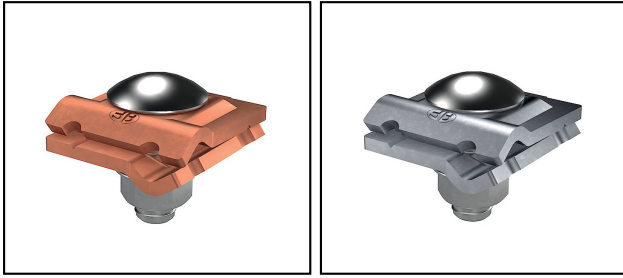

## Leitungsverbindungen und Anschlüsse

■ **AV 48** Kontaktklemme Universal

**Legende**

- a) Für Kreuzverbindungen max. Leiter Ø 8mm verwendbar
- b) Für Kreuzverbindungen max. Leiter Ø 10mm verwendbar

Artikel-Nr.	E-Nummer									
275.050.000	156 831 550	H		Cu	M8x30	6 - 10	1 - 3		a)	50

Technische Spezifikationen: **Kontaktklemme Universal AV 48**

Artikel-Nr.	275.050.000
<b>Geprüft Klasse H / N (EN 62561-1)</b>	H
<b>Material</b>	Cu
<b>Schraube</b>	M8x30
<b>Drahtdurchmesser</b>	6 - 10 mm
<b>Spannbereich Flach</b>	1 - 3 mm
<b>Oberfläche</b>	unbehandelt
<b>Art der Befestigungsschrauben</b>	Sechskantschraube
<b>Geeignet für Verbindung</b>	Rundleiter Rd 7-10 / Flachleiter FI 30
<b>Art des Verbinders</b>	Mehrzweckverbindungsklemme
<b>Drehmoment</b>	12 N·m
<b>Texte</b>	
<b>Legende</b>	a)
Kommerzielle Spezifikation	
<b>Zolltarifnummer</b>	85389040
<b>Ursprungsland</b>	CH
<b>Texte</b>	
<b>Legende</b>	a)
Logistische Spezifikation	
<b>VPE Gewicht</b>	4.283 kg