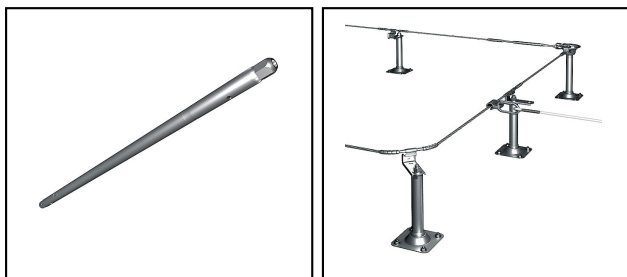

Seilsystem Flury LINE

■ KAS8 Kraftabsorber überfahrbar

Eigenschaften

Überfahrbarer Kraftabsorber aus Inox A4 zum Seilsystem 8mm für Gleiter GL8

Kraftbegrenzer bis max. 10 kN zum Schutz der End- und Eckverankerungen gegen Ausreißen.

Weitere Informationen entnehmen Sie den gültigen Normen oder der Informationsbroschüre

Artikel-Nr.	E-Nummer									
320.000.017		InoxA4	8	4						1

Technische Spezifikationen: **Kraftabsorber überfahrbar KAS8**

Artikel-Nr.	320.000.017
Material	InoxA4
Seildurchmesser	8 mm
Anzahl Personen	4
Kommerzielle Spezifikation	
Zolltarifnummer	73089000
Ursprungsland	unbestimmt
Logistische Spezifikation	
VPE Gewicht	1.12 kg