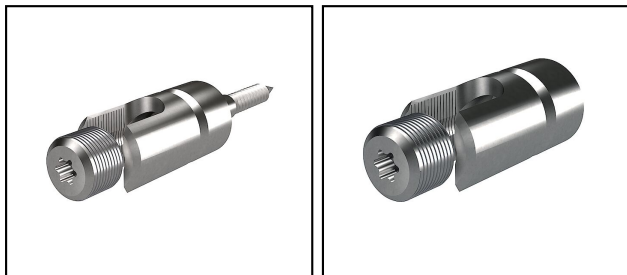

Befestigungen

■ **AV 20** Leitungshalter für Draht

Legende

a) Fassadenabstand 30mm

Artikel-Nr.	E-Nummer									
245.036.000	156 813 010	CuNi	6 - 8	D. 5x40	14				a)	20

Technische Spezifikationen: **Leitungshalter für Draht AV 20**

Artikel-Nr.	245.036.000
Material	CuVNi
Drahtdurchmesser	6 - 8 mm
Schraube	D. 5x40
Aussendurchmesser	14 mm
Wandabstand	30 mm
Befestigungsart Leiter	mit Schraubschelle
Befestigungsart Halter	Bohrung
Werkstoff des Halters	Kupfer
Texte	
Legende	a)
Kommerzielle Spezifikation	
Zolltarifnummer	85389000
Ursprungsland	CH
Texte	
Legende	a)
Logistische Spezifikation	
VPE Gewicht	0.89 kg