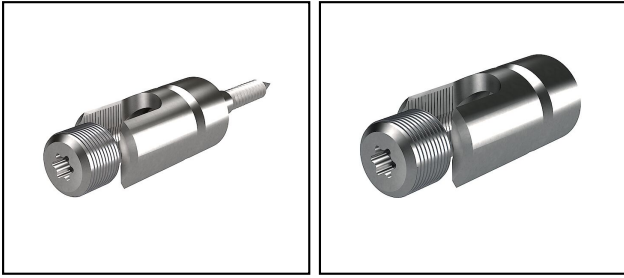

## Befestigungen

■ **AV 20** Leitungshalter für Draht

**Legende**  
a) Fassadenabstand 30mm

Artikel-Nr.	E-Nummer									
242.007.011	156 812 503	Al	6 - 10	D. 5x40	20					20

Technische Spezifikationen: **Leitungshalter für Draht AV 20**

Artikel-Nr.	242.007.011
Material	Al
Drahtdurchmesser	6 - 10 mm
Schraube	D. 5x40
Aussendurchmesser	20 mm
Wandabstand	10 mm
Befestigungsart Leiter	mit Schraubschelle
Befestigungsart Halter	Bohrung
Werkstoff des Halters	Kupfer
Kommerzielle Spezifikation	
Zolltarifnummer	85389000
Ursprungsland	CH
Logistische Spezifikation	
VPE Gewicht	1.103 kg