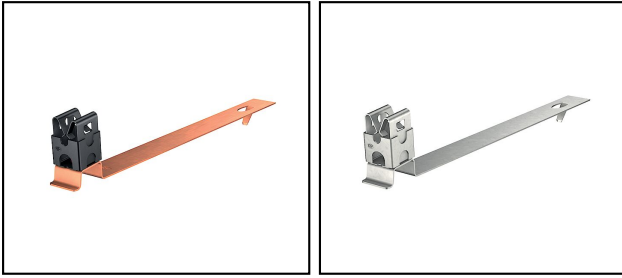

Fangleitungen

■ **FL 35** Leitungshalter für Flachziegel (zum Einhängen)**Eigenschaften**

Mit Drahhalter-Quadro, drehbar, vormontiert für Draht Ø 6mm

Legende

a) Quadro Inox A2 schwarz

Artikel-Nr.	E-Nummer									
225.034.000	156 940 850	Cu	195	6/8/9/10					a)	50

Technische Spezifikationen: Leitungshalter für Flachziegel (zum Einhängen) FL 35

Artikel-Nr.	225.034.000
Material	Cu
Länge a	195 mm
Drahtdurchmesser	6/8/9/10
Montageart	zum Einhängen
Befestigungsart Leiter	mit Clipschelle
Werkstoff des Halters	rostfreier Stahl (A2)
Anwendung	Dachfläche schräg
Texte	
Legende	a)
Kommerzielle Spezifikation	
Zolltarifnummer	85389000
Ursprungsland	CH
Texte	
Legende	a)
Logistische Spezifikation	
VPE Gewicht	2.86 kg