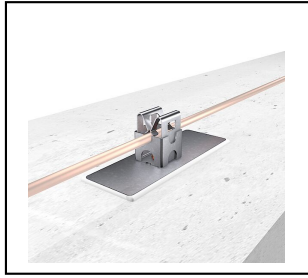

Fangleitungen

■ **FL 77** Leitungshalter zum Kleben

Eigenschaften

Mit Drahhalter-Quadro drehbar, vormontiert für Draht Ø 6mm

Artikel-Nr.	E-Nummer									
220.029.000	156 950 350	InoxA2	6/8/9/10							50

Technische Spezifikationen: **Leitungshalter zum Kleben FL 77**

	220.029.000
Material	InoxA2
Drahtdurchmesser	6/8/9/10 mm
Montageart	klebbar
Anwendung	Dachfläche schräg
Werkstoff des Trägers	rostfreier Stahl (A2)
Werkstoff des Halters	rostfreier Stahl (A2)
Befestigungsart Leiter	mit Clipschelle
Leiter-Durchmesser	6 mm
Kommerzielle Spezifikation	
Zolltarifnummer	85389000
Ursprungsland	CH
Logistische Spezifikation	
VPE Gewicht	2.315 kg