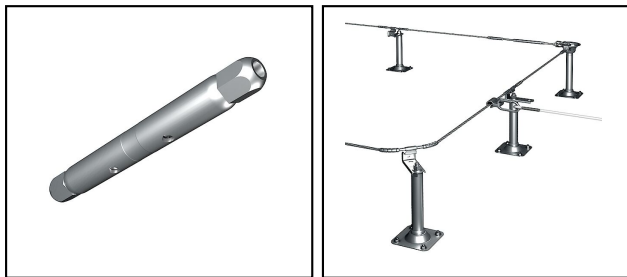

## Seilsystem Flury LINE

### ■ SV8 Seilverbinder überfahrbar

#### Eigenschaften

Überfahrbarer Seilverbinder aus Inox A4 zum Seilsystem 8mm und für Gleiter GL8

Artikel-Nr.	E-Nummer									
320.000.012		InoxA4	8							1

Technische Spezifikationen: **Seilverbinder überfahrbar SV8**