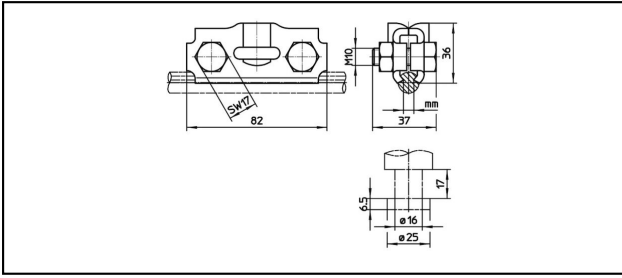

## Spurhalterklemmen

## ■ SHK82-B Spurhalterklemme

**Anwendung**

Spurhalterstab mit Teller-Zapfen

**Eigenschaften**

Anziehdrehmoment 30 Nm

**Material**

Klemmplatten CuNiSi

Artikel-Nr.									
635.340.000	5.5 - 6.5	80 - 150							0.243

Technische Spezifikationen: **Spurhalterklemme SHK82-B**

Artikel-Nr.	635.340.000
<b>Anziehdrehmoment</b>	30 N·m
<b>Fahrdraht-Kerbe</b>	5.5 - 6.5 mm
<b>Fahrdraht Durchmesser</b>	80 - 150 mm
Kommerzielle Spezifikation	
<b>Zolltarifnummer</b>	85359000
<b>Ursprungsland</b>	CH
Logistische Spezifikation	
<b>Kilo / Stück</b>	0.243 kg