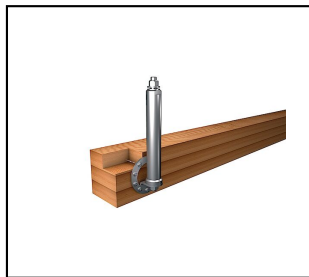

## Set-Artikel Holzkonstruktionen

## ■ SST Set 42 P R9 SST Set 42/200 P R9

**Eigenschaften**

Systemstütze bestehend aus einer Stütze Ø 42mm und einer Grundplatte für Holzplatten aus Inox A2.

Artikel-Nr.	E-Nummer									
320.205.002		H	InoxA2	42	4					1

Technische Spezifikationen: **SST Set 42/200 P R9 SST Set 42 P R9**

Artikel-Nr.	320.205.002
Geprüft Klasse H / N (EN 62561-1)	H
Material	InoxA2
Aussendurchmesser	42 mm
Anzahl Personen	4
Kommerzielle Spezifikation	
Zolltarifnummer	0
Ursprungsland	ZA*