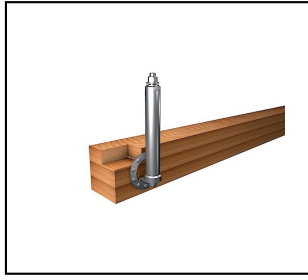

Set-Artikel Holzkonstruktionen

■ SST Set 42 P R9 SST Set 42/400 P R9

**Eigenschaften**

Systemstütze bestehend aus einer Stütze Ø 42mm und einer Grundplatte für Holzplatten aus Inox A2.

Artikel-Nr.	E-Nummer									
320.405.002		H	InoxA2	42	4					1

Technische Spezifikationen: **SST Set 42/400 P R9 SST Set 42 P R9**

Artikel-Nr.	320.405.002
Geprüft Klasse H / N (EN 62561-1)	H
Material	InoxA2
Aussendurchmesser	42 mm
Anzahl Personen	4
Kommerzielle Spezifikation	
Zolltarifnummer	0
Ursprungsland	unbestimmt