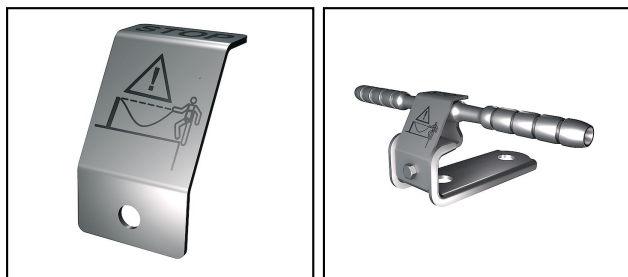

Seilsystem Flury LINE

■ **Lock** Stoppschild
**Eigenschaften**

Stoppschild verhindert das Überfahren der Seilführung mit dem Gleiter.

passend zu Seilführungen 2DSF8 & 3DSF8

| Artikel-Nr. | E-Nummer |  | mm  | mm  | | | | | |  |
|-------------|----------|---|---|---|--|--|--|--|--|---|
| 380.000.179 | | InoxA2 | 64 | 40 | | | | | | 1 |
| 320.000.032 | | InoxA2 | 64 | 40 | | | | | | 1 |

Technische Spezifikationen: **Stoppschild Lock**

| | | |
|----------------------------|-------------|-------------|
| | 380.000.179 | 320.000.032 |
| Material | InoxA2 | |
| Länge a | 64 mm | |
| Breite b | 40 mm | |
| Kommerzielle Spezifikation | | |
| Zolltarifnummer | 73089000 | 0 |
| Ursprungsland | CH | ZA* |
| Logistische Spezifikation | | |
| VPE Gewicht | 1.81 kg | |