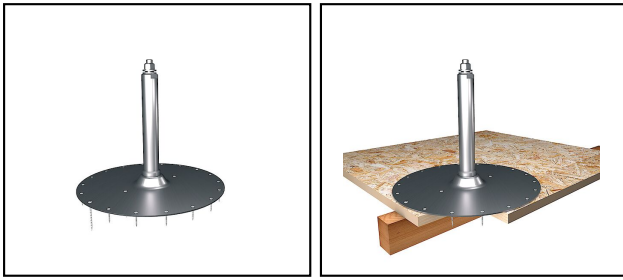

## Set-Artikel Holz

■ **SST Set 42 P H** Systemstütze Ø 42/200mm auf Grundplatte Holzplatte**Eigenschaften**

Systemstütze bestehend aus einer Stütze Ø 42mm und einer Grundplatte für Holzplatten aus Inox A2.

Artikel-Nr.	E-Nummer									
320.202.002		H	InoxA2	200	42	4				0

Technische Spezifikationen: **Systemstütze Ø 42/200mm auf Grundplatte Holzplatte SST Set 42 P H**

Artikel-Nr.	320.202.002
Geprüft Klasse H / N (EN 62561-1)	H
Material	InoxA2
Höhe H	200 mm
Aussendurchmesser	42 mm
Anzahl Personen	4
Kommerzielle Spezifikation	
Zolltarifnummer	73089000
Ursprungsland	CH