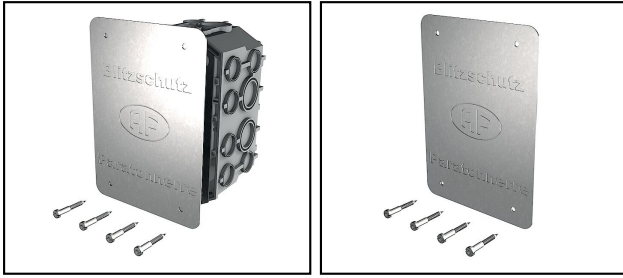

## Ableitungen

■ **AL 60** UP-Blitzschutz Messtrennstelle**Eigenschaften**

Für Kompaktfassaden

Ausbruchstellen für Schutzrohre Ø 20mm

Spritzwasserdichter Deckel mit Neoprendichtung. Verschluss mit vier Kreuzschlitzschrauben

**Legende**

a) Set komplett inkl. Dose, Deckel und 4 Schrauben

b) Deckel und 4 Schrauben

Artikel-Nr.	E-Nummer		mm 	mm 	mm 					
276.030.000	155 170 305	InoxA2	115	95	170				a)	1
270.002.001	155 970 305	InoxA2	130		185				b)	1

Technische Spezifikationen: **UP-Blitzschutz Messtrennstelle AL 60**

	276.030.000	270.002.001
<b>Material</b>	InoxA2	
<b>Länge a</b>	115 mm	130 mm
<b>Breite b</b>	95 mm	
<b>Höhe c</b>	170 mm	185 mm
<b>Länge</b>	170 mm	185 mm
<b>Breite</b>	115 mm	130 mm
<b>Ausführung</b>	sonstige	Signaldeckel
<b>Gehäusedurchführung durch Ausbrechöffnung</b>	Ja	
<b>Plombierbar</b>	Nein	
<b>Bestückung</b>	ohne	
<b>Für Rohrdurchmesser</b>	20/25 mm	
<b>Farbe</b>	grau	sonstige
<b>Oberfläche</b>	unbehandelt	
<b>Befestigungsart</b>		Deckel für Schraubbefestigung
<b>Mit Abschirmung</b>	Nein	
<b>Für Dosen-/Gehäusebreite</b>		115 mm
<b>Tiefe</b>	95 mm	
<b>Mit Schrauben</b>		Ja
<b>Montageart</b>	Unterputz	
<b>Form</b>	rechteckig	quadratisch
<b>Deckel</b>	nicht transparent	
<b>Bauform</b>	Geräte-Verbindungsdose/-kasten	
<b>Für Dosen-/Gehäuselänge</b>		170 mm
<b>Winddicht</b>	Nein	
<b>Halogenfrei</b>	Ja	
<b>Deckelbefestigung</b>	geschraubt	
<b>Anzahl der Einführungen</b>	2	
<b>Kommerzielle Spezifikation</b>		
<b>Zolltarifnummer</b>	73262000	
<b>Ursprungsland</b>	CH	
<b>Logistische Spezifikation</b>		
<b>VPE Gewicht</b>	0.578 kg	0.23 kg