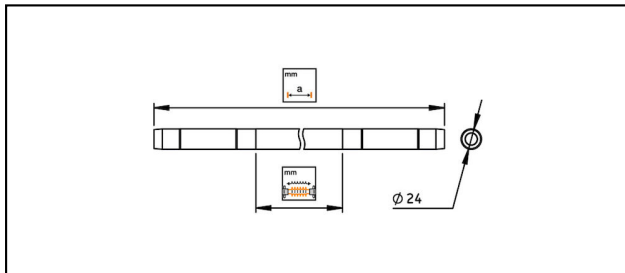

## ■ ISO HS/HL/LS 25 Zugisolator

**Anwendung**

Isolator für HS/HL/LS 25

**Material**

GFK/PTFE, Stahl rostfrei

Artikel-Nr.									
659.500.046	1100	1340							1.6

Technische Spezifikationen: **Zugisolator ISO HS/HL/LS 25**

Artikel-Nr.	659.500.046
<b>Länge a</b>	1340 mm
<b>Kriechstrecke</b>	1100 mm
Kommerzielle Spezifikation	
<b>Zolltarifnummer</b>	85353000
<b>Ursprungsland</b>	CH
Logistische Spezifikation	
<b>Kilo / Stück</b>	1.6 kg