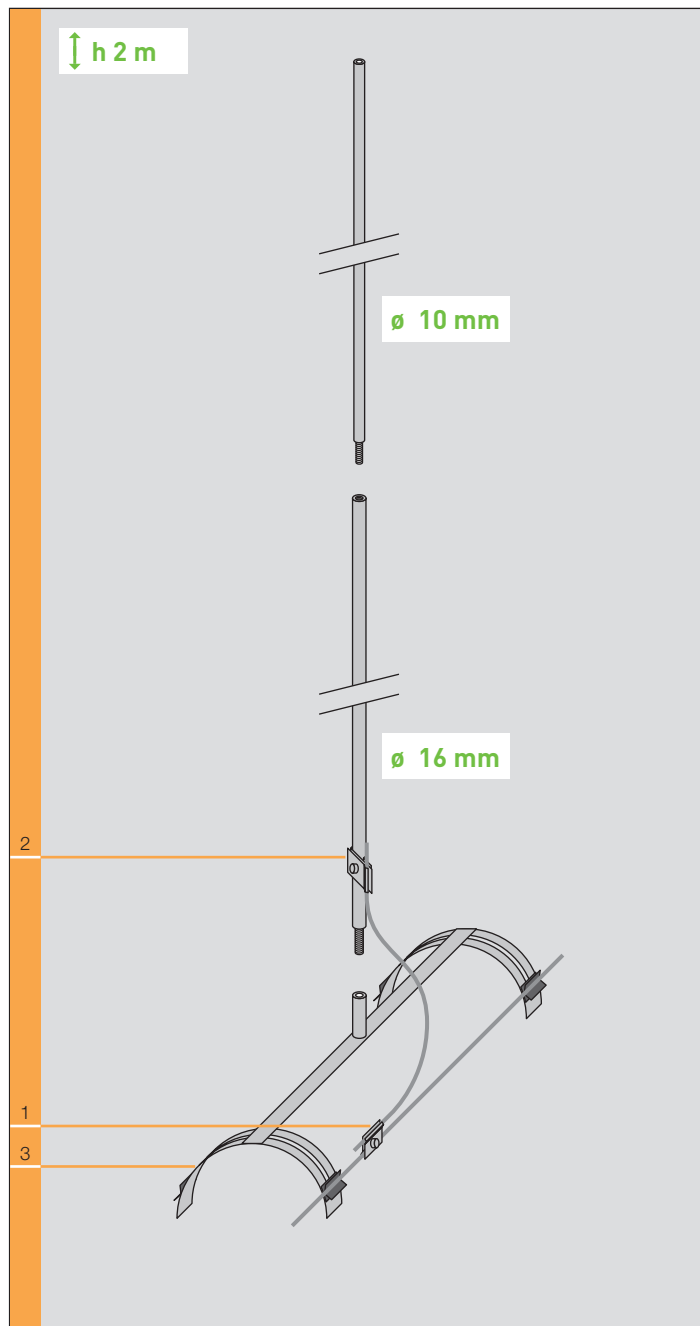

Guide d'installation

Type: FL 81 Tige caprice pour les tuiles faîtières

	AF -Type	AF Numéro d'art.	Numéro E
1	AV 48	270.048.000	156 831 560
2	FL 14	280.103.000	156 822 000
3	FL 72	225.018.002	156 940 330