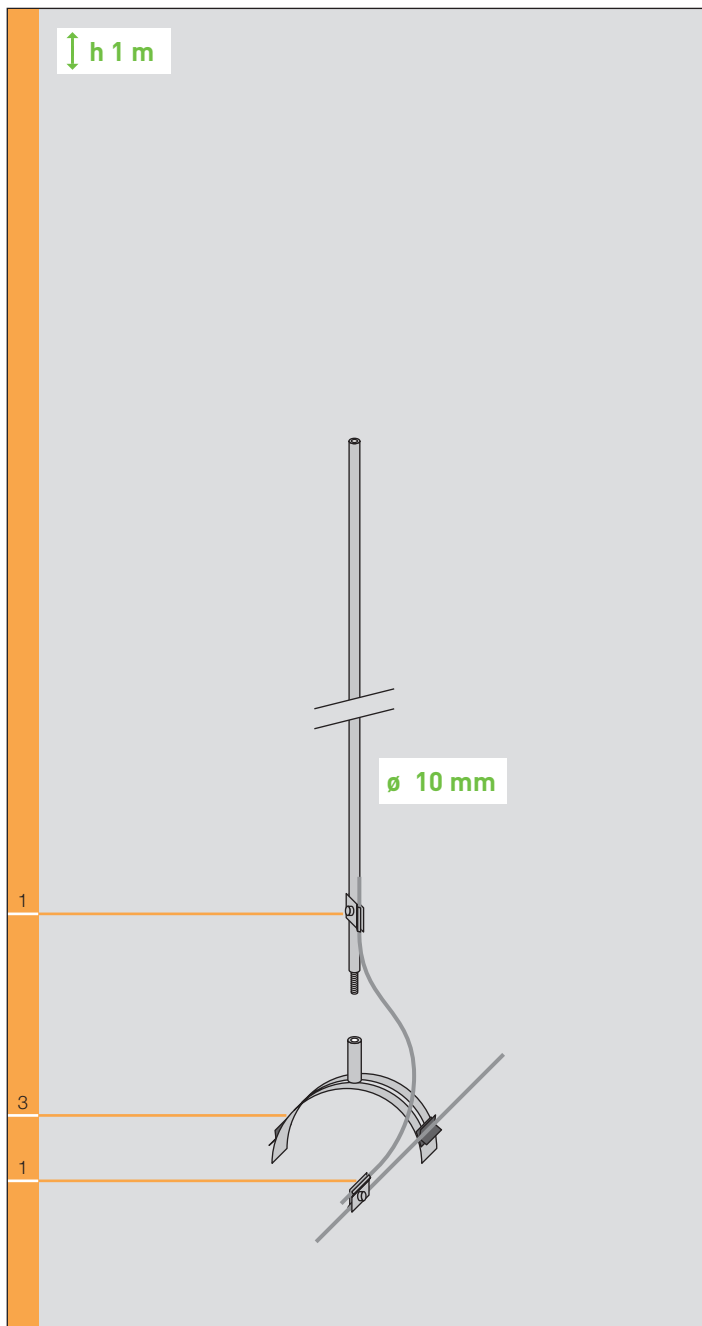

Guide d'installation

Type: FL 81 Tige caprice pour les tuiles faîtières

	AF -Type	AF Numéro d'art.	Numéro E
1	AV 48	270.048.000	156 831 560
2	FL 14	280.103.000	156 822 000
3	FL 72	225.018.002	156 940 330