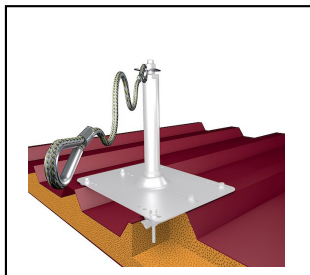

protection pour les escalades

USSI

Description

Pour passer en toute sécurité de l'échelle au toit.
 Montage sur des plaques de base ou des supports. Pour un espacement des supports de 2,5 m
 Pour la distance entre les supports et l'accès au toit de 2m à 5m

| Réf. article | Nombre-E | mm a | | | | | | | | |
|--------------|----------|---------|---|--|--|--|--|--|--|---|
| 320.000.079 | | 7000 | 1 | | | | | | | 1 |

Accessoires

mousqueton OXAN M72A TL 320.000.020