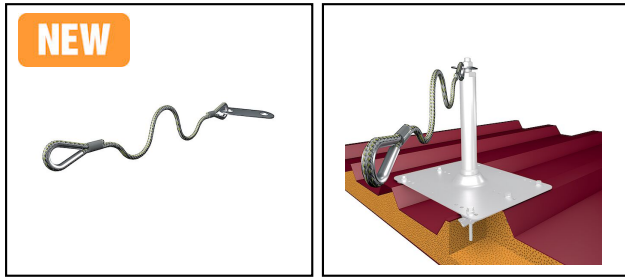

protection pour les escalades

■ **UESSI** protection pour les escalades 2m

Description

Pour passer en toute sécurité de l'échelle au toit.
 Montage sur des plaques de base ou des supports. Pour un espacement des supports de 2,5 m
 Pour la distance entre les supports et l'accès au toit de 2m à 5m

Réf. article	Nombre-E	mm a								
320.000.029		2000	1							1

Accessoires										
	mousqueton OXAN M72A TL 320.000.020									
Réf. article	Nombre-E									
320.000.020										1

Caractéristiques techniques: **protection pour les escalades 2m UESSI**

Ref. article	320.000.029
Longueur a	2000 mm
Nombre de personne	1
Spécifications commerciales	
Numéro de tarif douanier	0
pays d'origine	CH