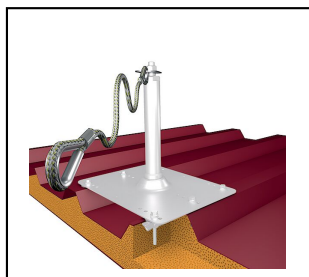

protection pour les escalades

■ UESSI protection pour les escalades

Description

Pour passer en toute sécurité de l'échelle au toit.
 Montage sur des plaques de base ou des supports. Pour un espacement des supports de 2,5 m
 Pour la distance entre les supports et l'accès au toit de 2m à 5m

Réf. article	Nombre-E	mm a								
320.000.029		2000	1							1
320.000.039		3000	1							1
320.000.049		4000	1							1
320.000.059		5000	1							1
320.000.079		7000	1							1

Accessoires

mousqueton OXAN M72A TL 320.000.020

Réf. article	Nombre-E									
320.000.020										1

Caractéristiques techniques: **protection pour les escalades UESSI**

	320.000.029	320.000.039	320.000.049	320.000.059
Longueur a	2000 mm	3000 mm	4000 mm	5000 mm
Nombre de personne	1			
Spécifications commerciales				
Numéro de tarif douanier	0			
pays d'origine	CH			