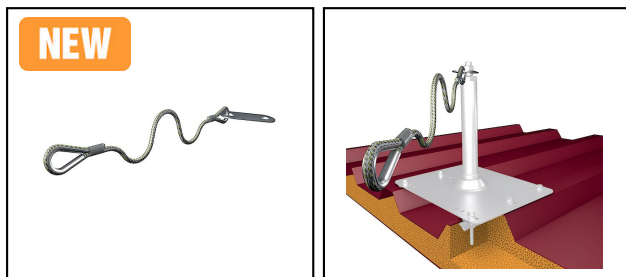

protection pour les escalades

■ **UESSI** Protection pour les escalade 5m

Description

Pour passer en toute sécurité de l'échelle au toit.
 Montage sur des plaques de base ou des supports. Pour un espacement des supports de 2,5 m
 Pour la distance entre les supports et l'accès au toit de 2m à 5m

Réf. article	Nombre-E	mm a								
320.000.059		5000	1							1

Accessoires

mousqueton OXAN M72A TL 320.000.020

Réf. article	Nombre-E									
320.000.020										1

Caractéristiques techniques: **Protection pour les escalade 5m UESSI**

Ref. article	320.000.059
Longueur a	5000 mm
Nombre de personne	1
Spécifications commerciales	
Numéro de tarif douanier	0
pays d'origine	CH