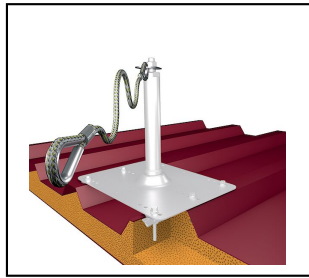

### ■ UESSI Protection pour les escalade 4m

#### Description

Pour passer en toute sécurité de l'échelle au toit.  
 Montage sur des plaques de base ou des supports. Pour un espacement des supports de 2,5 m  
 Pour la distance entre les supports et l'accès au toit de 2m à 5m