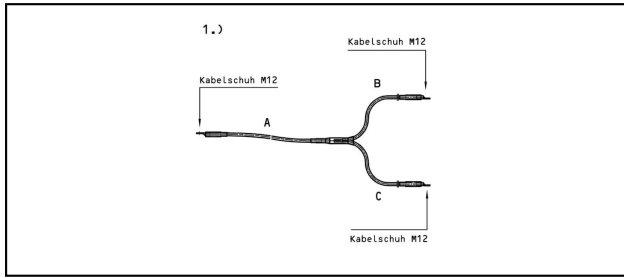

Câbles de mise à terre

SY Câble de mise à terre bipolaire

Application

Câble de mise à terre pour perches de mise à terre. Type Y pour fixation sur les deux rails.

Matériel

Câble Cu avec enrobage PUR

Légende

- 1) Avec raccordement cosse de câble M12 / cosse de câble M12
 - 2) Avec raccordement cosse de câble M12 / raccordement de câble M12 pour pince de rail parallèle type PS140
- No. d'article 649.001.129, 649.001.134 longueur B + C = 1050 mm
- No. d'article 649.001.137 longueur B + C = 1500 mm

Réf. article	mm a	mm Ø								
649.001.137	1500	50								1

Caractéristiques techniques: **Câble de mise à terre bipolaire SY**

Ref. article	649.001.137
Longueur a	1500 mm
Diamètre de câble	50 mm
remarque	1
Spécifications commerciales	
Numéro de tarif douanier	85359000
pays d'origine	ZA*
Texte	
remarque	1