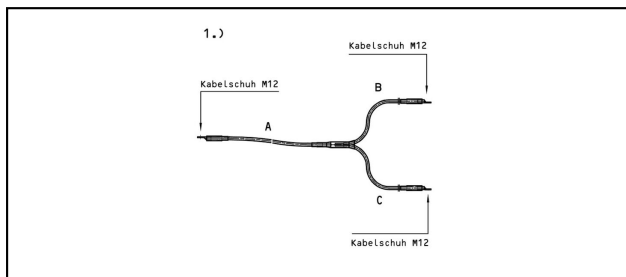

Câbles de mise à terre

SY Câble de mise à terre bipolaire

Application

Câble de mise à terre pour perches de mise à terre. Type Y pour fixation sur les deux rails.

Matériel

Câble Cu avec enrobage PUR

Légende

- 1) Avec raccordement cosse de câble M12 / cosse de câble M12
 - 2) Avec raccordement cosse de câble M12 / raccordement de câble M12 pour pince de rail parallèle type PS140
- No. d'article 649.001.129, 649.001.134 longueur B + C = 1050 mm
 No. d'article 649.001.137 longueur B + C = 1500 mm

Réf. article	mm a	mm Ø							
649.001.129	6500	50							2

Caractéristiques techniques: **Câble de mise à terre bipolaire SY**

Ref. article	649.001.129
Longueur a	6500 mm
Diamètre de câble	50 mm
remarque	2
Spécifications commerciales	
Numéro de tarif douanier	0
pays d'origine	ZA*
Texte	
remarque	2