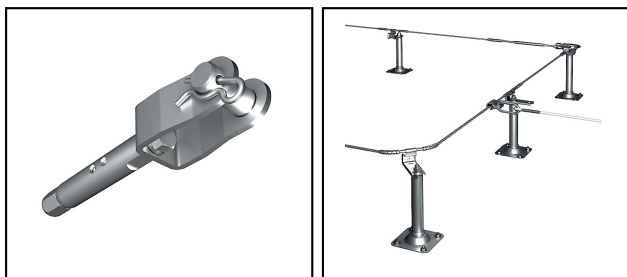

## System ligne de vie Flury LINE

■ **GK8** Chape**Description**

Chape en Inox A2 pour ligne de vie 8mm pour une connexion sécurisée au point d'ancrage EAP Quattro ou EAP 4F

Réf. article	Nombre-E		 mm Ø							
320.000.003		InoxA4	8	4						1

Caractéristiques techniques: **Chape GK8**

	320.000.003
<b>Matériel</b>	InoxA4
<b>Diamètre de câble</b>	8 mm
<b>Nombre de personne</b>	4
Spécifications commerciales	
<b>Numéro de tarif douanier</b>	73089000
<b>pays d'origine</b>	CH
Spécifications logistiques	
<b>VPE Poids</b>	0.38 kg