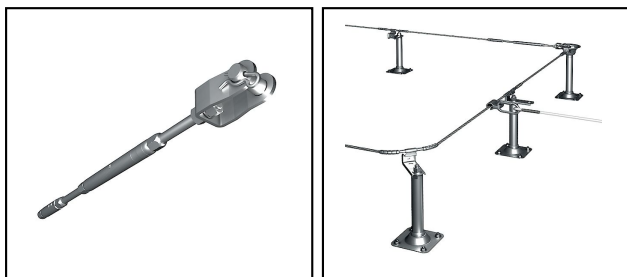

System ligne de vie Flury LINE

■ **GKS8** Chape avec tendeur**Description**

Chape avec tendeur en Inox A2 au ligne de vie 8mm pour une connexion sécurisée aux point d'ancrage EAP Quattro ou EAP 4F

Réf. article	Nombre-E		 mm Ø							
320.000.004		InoxA4	8	4						1

Caractéristiques techniques: **Chape avec tendeur GKS8**

	320.000.004
Matériel	InoxA4
Diamètre de câble	8 mm
Nombre de personne	4
Spécifications commerciales	
Numéro de tarif douanier	73089000
pays d'origine	CH
Spécifications logistiques	
VPE Poids	0.97 kg