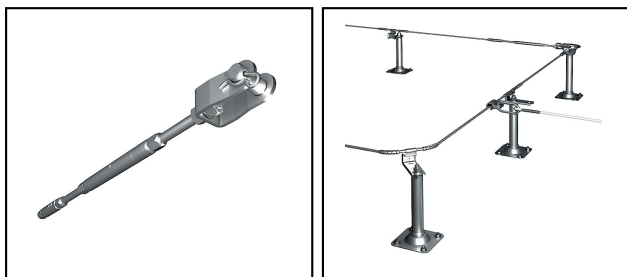

## System ligne de vie Flury LINE

■ **GKS8** Chape avec tendeur**Description**

Chape avec tendeur en Inox A2 au ligne de vie 8mm pour une connexion sécurisée aux point d'ancrage EAP Quattro ou EAP 4F

Réf. article	Nombre-E									
320.000.004		InoxA4	8	4						1

Caractéristiques techniques: **Chape avec tendeur GKS8**

Ref. article	320.000.004
<b>Matériel</b>	InoxA4
<b>Diamètre de câble</b>	8 mm
<b>Nombre de personne</b>	4
Spécifications commerciales	
<b>Numéro de tarif douanier</b>	73089000
<b>pays d'origine</b>	CH
Spécifications logistiques	
<b>VPE Poids</b>	0.97 kg