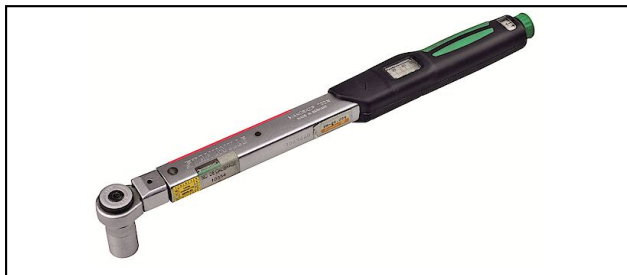

## Outils

■ **DMS** Clé dynamométrique**Description**

Clé dynamométrique pour le montage des isolateurs de section AF

Ouverture de clé 17

Zone de mesure 20 - 120 Nm

Réf. article										Kg
655.114.000										1

Caractéristiques techniques: **Clé dynamométrique DMS**

	655.114.000
Spécifications commerciales	
<b>Numéro de tarif douanier</b>	82055900
<b>pays d'origine</b>	CE*
Spécifications logistiques	
<b>Kilo / pièce</b>	1 kg