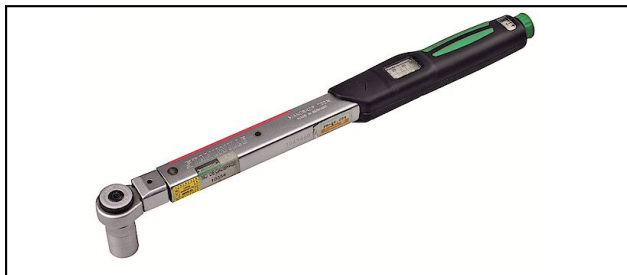

Outils

■ **DMS** Clé dynamométrique**Description**

Clé dynamométrique pour le montage des isolateurs de section AF

Ouverture de clé 17

Zone de mesure 20 - 120 Nm

Réf. article									
655.114.000									1

Caractéristiques techniques: **Clé dynamométrique DMS**

Ref. article	655.114.000
Spécifications commerciales	
Numéro de tarif douanier	82055900
pays d'origine	CE*
Spécifications logistiques	
Kilo / pièce	1 kg