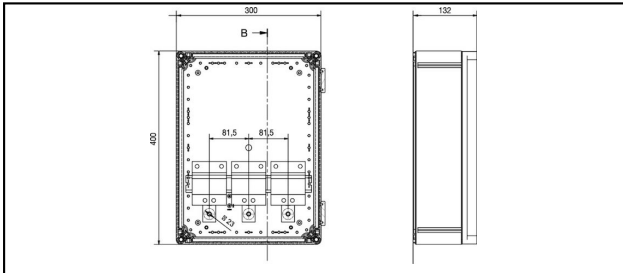

Coffrets parafoudre

■ **GAK 303-MC4** Coffret de connexion PVGAK DIS50-1000-6ST-3MPP MC4

Description

Les coffrets parafoudres équipés de parasurtension:

Légende

- a) type 1+2 GAK DIS 60 VGPVS-1000-6ST-3MPP
- b) type 1+2 GAK DIS 50 PVS-1000-6ST-3MPP
- c) type 1+2 GAK DIS 50 VGPVS-1000-6ST-3MPP
- d) type 2 GAK DIS 50 PV-1000-6ST-3MPP

Réf. article	Nombre-E	Typ/Type	V U_c	kA I_{imp}	kA I_{max}	ns t_A	kV U_p	mm²		
296.050.703	969 112 434	T2	≤1200VDC	5	40	≤25	2.6	2.5 - 25	d)	1