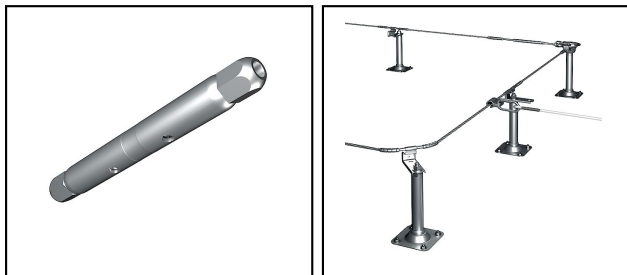

System ligne de vie Flury LINE

■ **SV8** Connection de câble traversable**Description**

Connection de câble traversable en Inox A2 pour ligne de vie 8mm pour coulisseau GL8

| Réf. article | Nombre-E |  |  | | | | | | |  |
|--------------|----------|---|---|--|--|--|--|--|--|---|
| 320.000.012 | | InoxA4 | 8 | | | | | | | 1 |

Caractéristiques techniques: **Connection de câble traversable SV8**

| | |
|---------------------------------|-------------|
| | 320.000.012 |
| Matériel | InoxA4 |
| Diamètre de câble | 8 mm |
| Spécifications commerciales | |
| Numéro de tarif douanier | 73089000 |
| pays d'origine | CH |
| Spécifications logistiques | |
| VPE Poids | 3.1 kg |