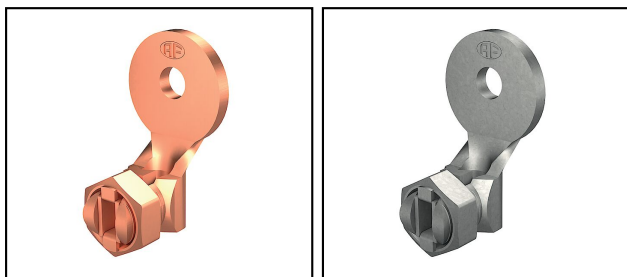

Raccords et branchements

■ AV 4 Cosse de câble

Description

Pour raccordement aux éléments structurels avec une épaisseur supérieure à 1mm.

Légende

- a) Avec trous de montage 2x Ø 6mm et 3x Ø 4mm
- b) Avec trous de montage 2x Ø 6mm et 3x Ø 4mm

Réf. article	Nombre-E									
275.030.554	156 831 380	H	Cu	6	8	10 - 25				50

Caractéristiques techniques: **Cosse de câble AV 4**

Ref. article	275.030.554
Approuvé classe H / N (EN 62561-1)	H
Matériel	Cu
Diamètre de fil	6 mm
Diamètre de boucle	8 mm
Section nominale de conducteur	10 - 25 mm ²
Type de connecteur (serre-fil)	Pince de raccordement
Trou de fixation	8 mm
Surface	non-traité
Approprié pour diamètre de conducteur rond	6 mm
couple de serrage	15 N·m
Spécifications commerciales	
Numéro de tarif douanier	85389000
pays d'origine	CH
Spécifications logistiques	
VPE Poids	3.35 kg