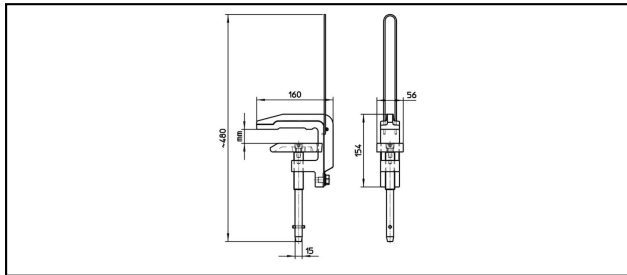

Crochets de contact caténaire

■ KH4 Crochet de contact

Application

Pour perche de mise à terre type PES1350 et ES4547 pour ligne aérienne de contact.

Description

Pour double système de fils. Avec pointe de test.

Avec pointe de test.

Vis de connection M12

Matériel

Al

Réf. article	mm	kAl ms Ik							Kg
642.002.000	8 - 50	70/20							0.89