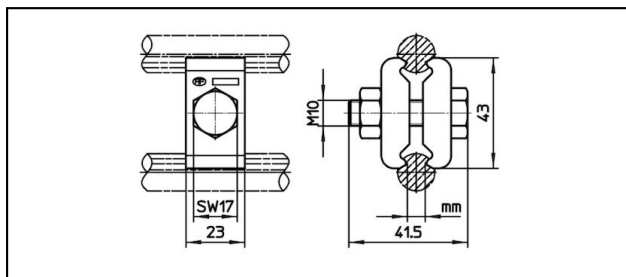

### Griffes striées

■ **SK1-23**

**Application**

Griffe striée pour fil de contact en cuivre ou alliage

**Description**

Couple de serrage 50 Nm  
Ne résiste pas à la traction

**Matériel**

Plaques de serrage CuNiSi

Réf. article										
635.165.000	4.5 - 8.5									0.25

Caractéristiques techniques: **SK1-23**

	635.165.000
<b>Rainure du fil de contact</b>	4.5 - 8.5 mm
<b>Couple de serrage</b>	50 N·m
Spécifications commerciales	
<b>Numéro de tarif douanier</b>	85359000
<b>pays d'origine</b>	CH
Spécifications logistiques	
<b>Kilo / pièce</b>	0.25 kg