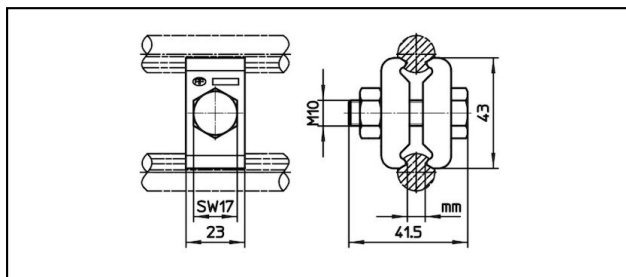

## Griffes striées

■ **SK1-23** Griffes striée

**Application**

Griffe striée pour fil de contact en cuivre ou alliage

**Description**

Couple de serrage 50 Nm  
Ne résiste pas à la traction

**Matériel**

Plaques de serrage CuNiSi

Réf. article										
635.165.000	4.5 - 8.5									0.25

Caractéristiques techniques: **Griffes striée SK1-23**

Ref. article	635.165.000
<b>Rainure du fil de contact</b>	4.5 - 8.5 mm
<b>Couple de serrage</b>	50 N·m
Spécifications commerciales	
<b>Numéro de tarif douanier</b>	85359000
<b>pays d'origine</b>	CH
Spécifications logistiques	
<b>Kilo / pièce</b>	0.25 kg