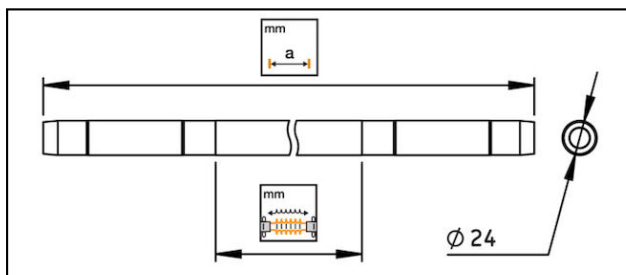

Pièces détachées

■ ISO NS25/NSE25 Isolateur NS25/NSE25

**Application**

Isolateur NS25/NSE25

Matériel

PRV/PTFE, acier inoxydable

Réf. article	mm	mm								Kg
659.500.013	2500	2740								3

Caractéristiques techniques: **Isolateur NS25/NSE25 ISO NS25/NSE25**

	659.500.013
Ligne de fuite	2500 mm
Longueur a	2740 mm
Spécifications commerciales	
Numéro de tarif douanier	85353000
pays d'origine	CH
Spécifications logistiques	
Kilo / pièce	3 kg