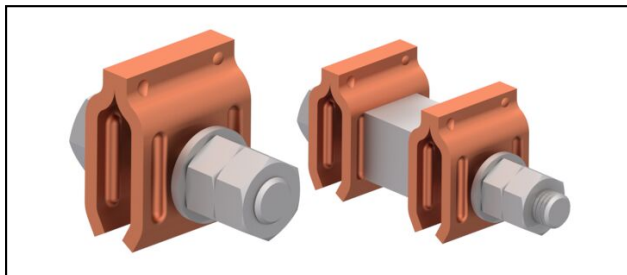

Pièces détachées

■ **BFK** Pince de fixation pour les patins

Application

Pince de fixation pour patins

Matériel

CuNiSi

Légende

- 1) pince de fixation 1xM10 / 1 fil de contact
- 2) pince de fixation 1 vis / 2 fils de contacts
- 3) pince de fixation 1 vis / 2 fils de contacts ZS
- 4) pince de fixation 2 vis / 2 fils de contact FG3

Réf. article								 Kg	
659.500.243	CuNiSi							0.13	1

Caractéristiques techniques: **Pince de fixation pour les patins BFK**

Ref. article	659.500.243
Matériel	CuNiSi
remarque	1
Spécifications commerciales	
Numéro de tarif douanier	85359000
pays d'origine	CH
Texte	
remarque	1
Spécifications logistiques	
Kilo / pièce	0.13 kg