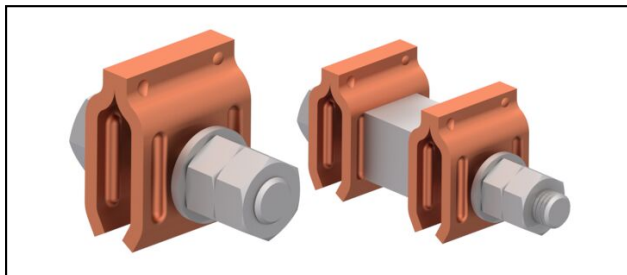

Pièces détachées

■ **BFK** Pince de fixation pour les patins

Application

Pince de fixation pour patins

Matériel

CuNiSi

Légende

- 1) pince de fixation 1xM10 / 1 fil de contact
- 2) pince de fixation 1 vis / 2 fils de contacts
- 3) pince de fixation 1 vis / 2 fils de contacts ZS
- 4) pince de fixation 2 vis / 2 fils de contact FG3

Réf. article								 Kg	
659.500.339	CuNiSi							0.25	2

Caractéristiques techniques: **Pince de fixation pour les patins BFK**

Ref. article	659.500.339
Matériel	CuNiSi
remarque	2
Spécifications commerciales	
Numéro de tarif douanier	85359000
pays d'origine	CH
Texte	
remarque	2
Spécifications logistiques	
Kilo / pièce	0.25 kg